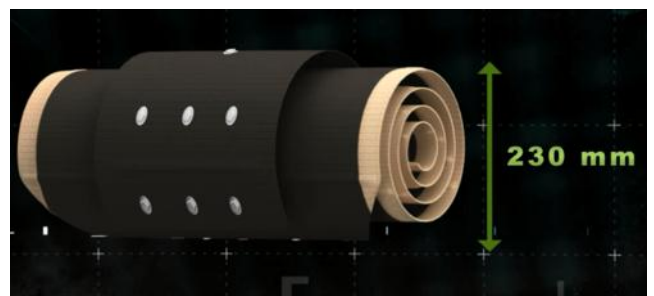

Description

- ⇒ Les plaques enroulables **Mustmove**® DFP sont des produits innovants permettant le désensablement ou le désembourbement de véhicules.
- ⇒ La plaque **Mustmove**® DFP est réalisée à partir d'un textile technique haute résistance recouvert d'un polymère spécifique.

Starting Strip / Languette d'Amorçage

Studs / Crampons

Enhanced Grip Device / Dispositif d'Accroche haute performance

Standard **Mustmove**® DFP KIT

Standard Recovery Mat

Avantages

- ⇒ Very compact when rolled up
- ⇒ Easier to install
- ⇒ Impermeable to mud & sand
- ⇒ Anti-sliding surface pattern
- ⇒ Easier to clean & remove
- ⇒ Perforation resistant
- ⇒ Repairable
- ⇒ Longer life expectancy